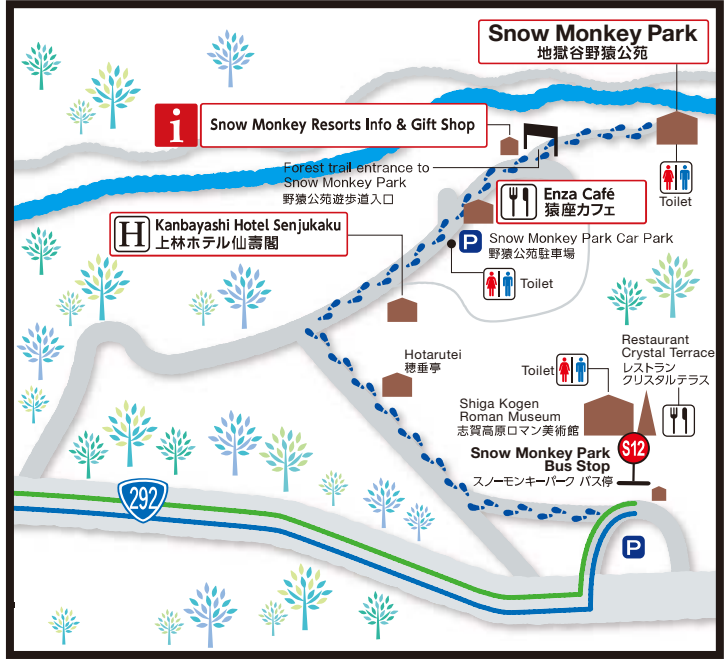

TO SNOW MONKEY PARK

1. NAGANO DENTETSU LINE TIMETABLE [長野電鉄]

NAGANO STN 長野駅		YUDANAKA STN 湯田中駅					
Nagano 長野	Gondo 権堂	Suzaka 須坂	Obuse 小布施	Shinshu-Nakano 信州中野	Yudanaka 湯田中		
★	6:15	6:18	6:41	6:48	7:00	7:14	7:32
★	7:05	7:08	7:36	7:44	7:57	8:10	8:27
★	8:01	8:04	8:28	8:35	8:48	8:54	9:09
◆	8:30	8:33	8:55	9:02	9:15		
◆	8:42	8:45	9:07				
		9:09	9:15	9:24	9:25	9:37	
	9:53	9:55	10:10	10:16	10:25	10:25	10:37
★	10:26	10:29	10:52	10:59	11:14	11:21	11:36
	11:33	11:35	11:50	11:56	12:05	12:06	12:18
	11:48	11:51	12:17	12:24	12:36	12:42	12:57
★	12:19	12:22	12:45	12:52	13:05		
	12:44	12:46	13:01	13:07	13:16	13:17	13:29
○	13:08	13:10	13:34	14:00	14:13	14:15	14:32
★	13:56	13:59	14:21	14:28	14:41		
	14:27	14:29	14:44	14:50	14:59	15:00	15:12

2. LOCAL BUS TIMETABLE [路線バス]

YUDANAKA STN 湯田中駅		SNOW MONKEY PARK スノーモンキーパーク	
7:40	7:48	11:52	12:02
8:30	8:38	12:30	12:38
9:12	9:22	13:32	13:42
9:40	9:48	13:50	13:58
10:42	10:52	15:20	15:28
11:10	11:18	15:57	16:07

4. MAP TO SNOW MONKEY PARK [上林温泉から地獄谷野猿公苑までの経路]

3. EXPRESS BUS [長電 急行バス]

NAGANO STN 長野駅	SNOW MONKEY PARK スノーモンキーパーク
9:00	9:42
9:25	10:07
10:30	11:12
13:15	13:57

NAGANO STATION MAP [長野駅 急行バス乗場]

TO NAGANO STN.

3. EXPRESS BUS [長電 急行バス]

SNOW MONKEY PARK スノーモンキーパーク	NAGANO STN 長野駅
11:16	12:11
13:28	14:23
15:26	16:21
16:36	17:31

2. LOCAL BUS [路線バス]

SNOW MONKEY PARK スノーモンキーパーク		YUDANAKA STN 湯田中駅	
9:01	9:13	12:09	12:21
9:30	9:44	12:10	12:24
10:33	10:45	13:14	13:26
11:00	11:14	13:50	14:04
12:09	12:21	14:49	15:01
12:10	12:24	16:01	16:13
13:14	13:26	16:15	16:29
13:50	14:04	17:29	17:41
14:49	15:01	18:35	18:47
16:01	16:13	18:55	19:09
16:15	16:29		
17:29	17:41		
18:35	18:47		
18:55	19:09		