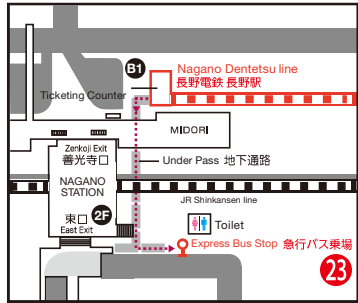

2. LOCAL BUS TIMETABLE [路線バス]

YUDANAKA STN 湯田中駅		SNOW MONKEY PARK スノーモンキーパーク	
7:40	7:48	11:52	12:02
8:30	8:38	12:30	12:38
9:12	9:22	13:32	13:42
9:40	9:48	13:50	13:58
10:42	10:52	15:20	15:28
11:10	11:18	15:57	16:07

4. MAP TO SNOW MONKEY PARK [上林温泉から地獄谷野猿公苑までの経路]

3. EXPRESS BUS [長電 急行バス]

NAGANO STN 長野駅	SNOW MONKEY PARK スノーモンキーパーク
9:00	9:42
9:25	10:07
10:30	11:12
13:15	13:57

NAGANO STATION MAP [長野駅 急行バス乗場]

TO NAGANO STN.